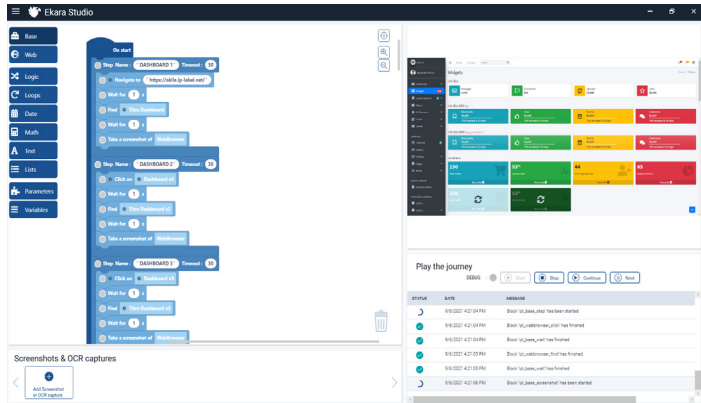

Les points forts d'Ekara Studio

100% no code

Accessible à tout public

Parcours utilisateurs desktop et mobile

Les services d'Ekara Studio

Autonomie totale pour la création de vos parcours utilisateurs

Parcours utilisateurs réalisés à vitesse réelle (le Studio simule non seulement ce qu'un utilisateur réel taperait, mais aussi à quelle vitesse il le taperait)

Un seul Studio pour tous vos parcours utilisateurs

A la portée de tous, ce studio est une véritable aide à la création et modification des parcours utilisateurs pour tous les types d'application (client lourd, Citrix, legacy, etc.). En quelques minutes, il vous est possible de créer votre propre parcours et de le visualiser en temps réel.

Ekara améliore la productivité de vos équipes, et simplifie le maintien en condition opérationnelle de vos parcours utilisateurs.

Des parcours 100% graphiques

Ekara Studio vous permet de créer et modifier vos parcours utilisateurs d'une manière totalement graphique. Toutes les fonctions correspondent à des blocs graphiques. Il suffit de déplacer les blocs choisis dans votre espace de travail pour créer un parcours utilisateur précis, robuste et fiable. Les blocs Ekara sont des instructions simples et compréhensibles par tous comme « naviguer » ou « clic ».